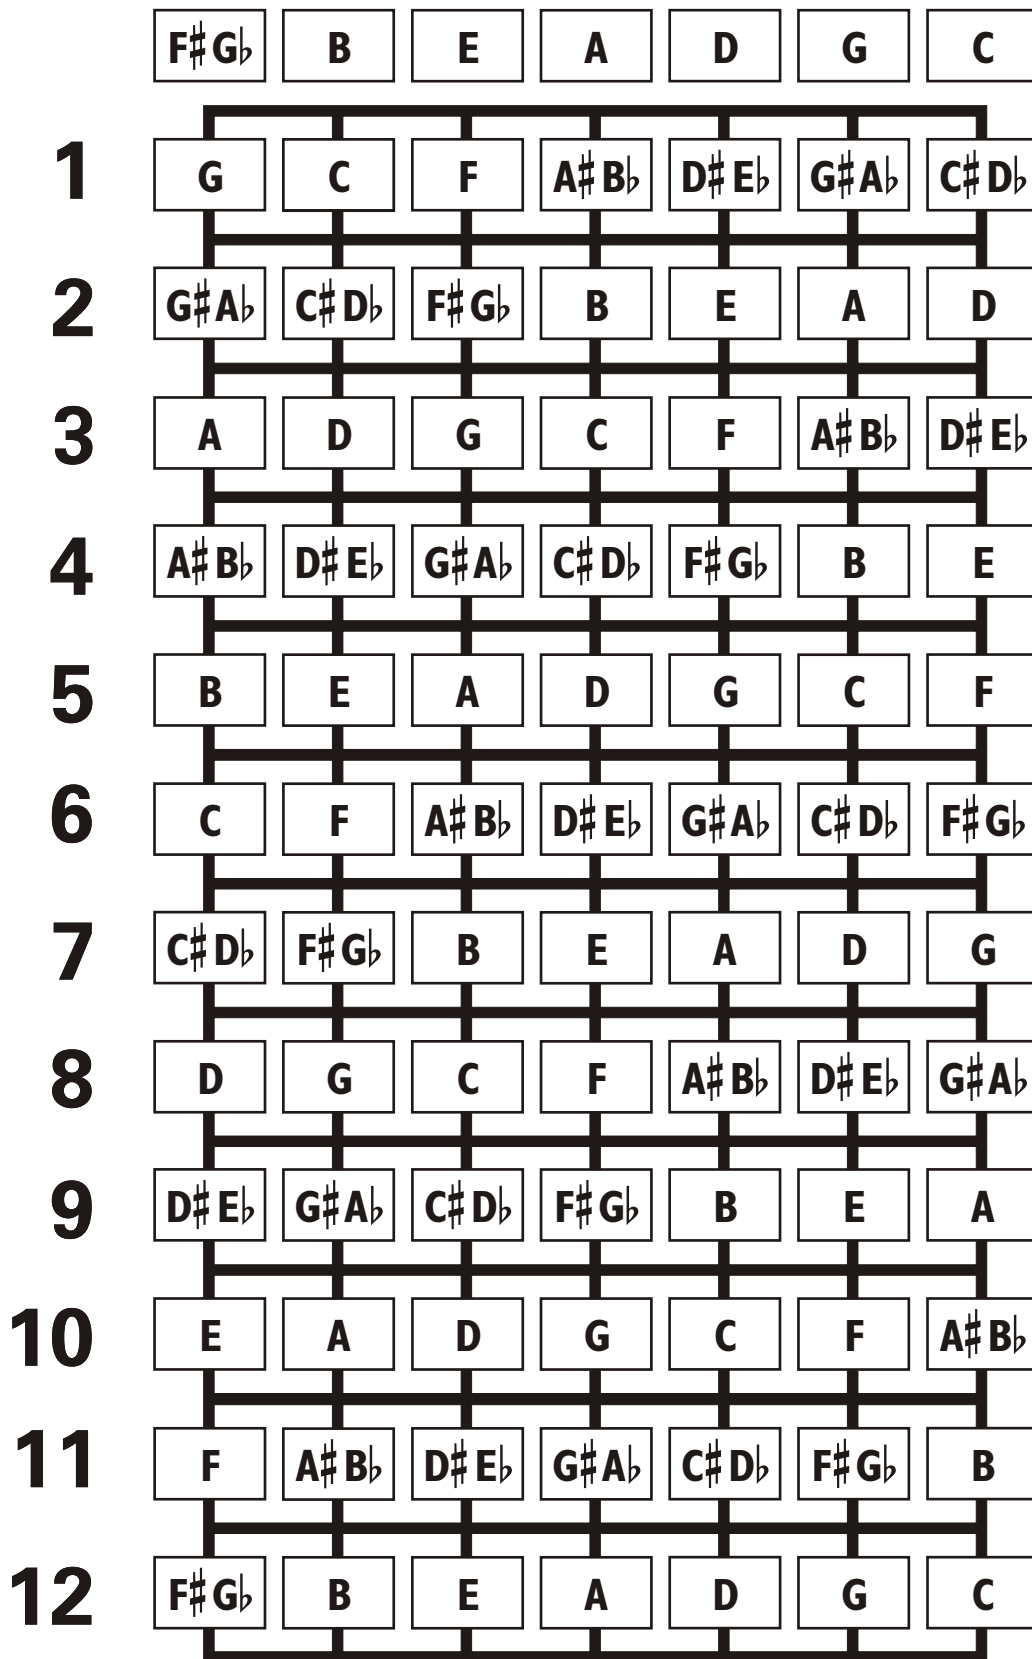

7-STRING F#BEADGC TUNING