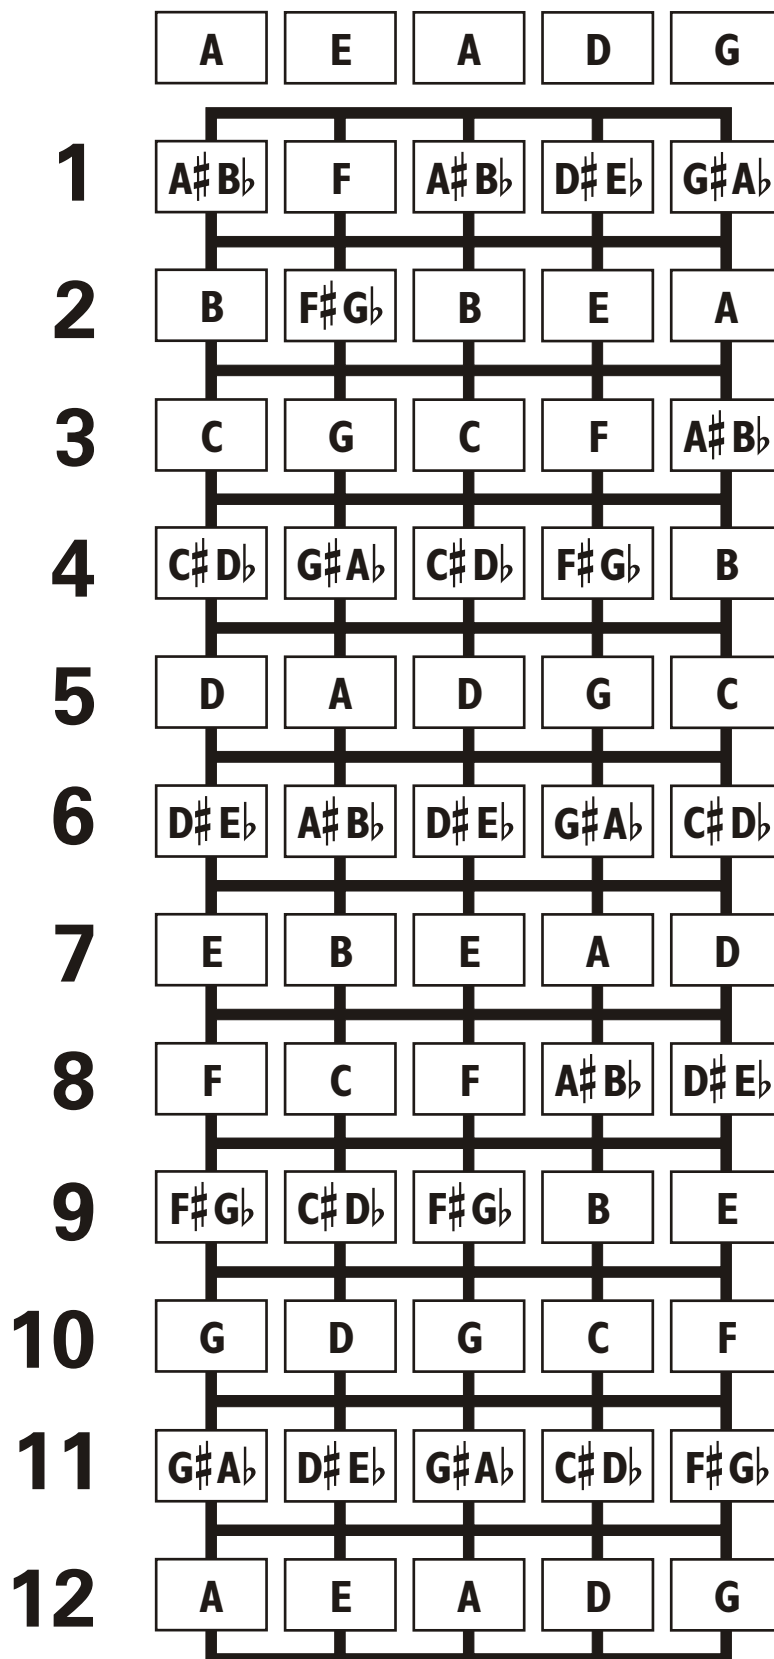

5-STRING DROP A TUNING