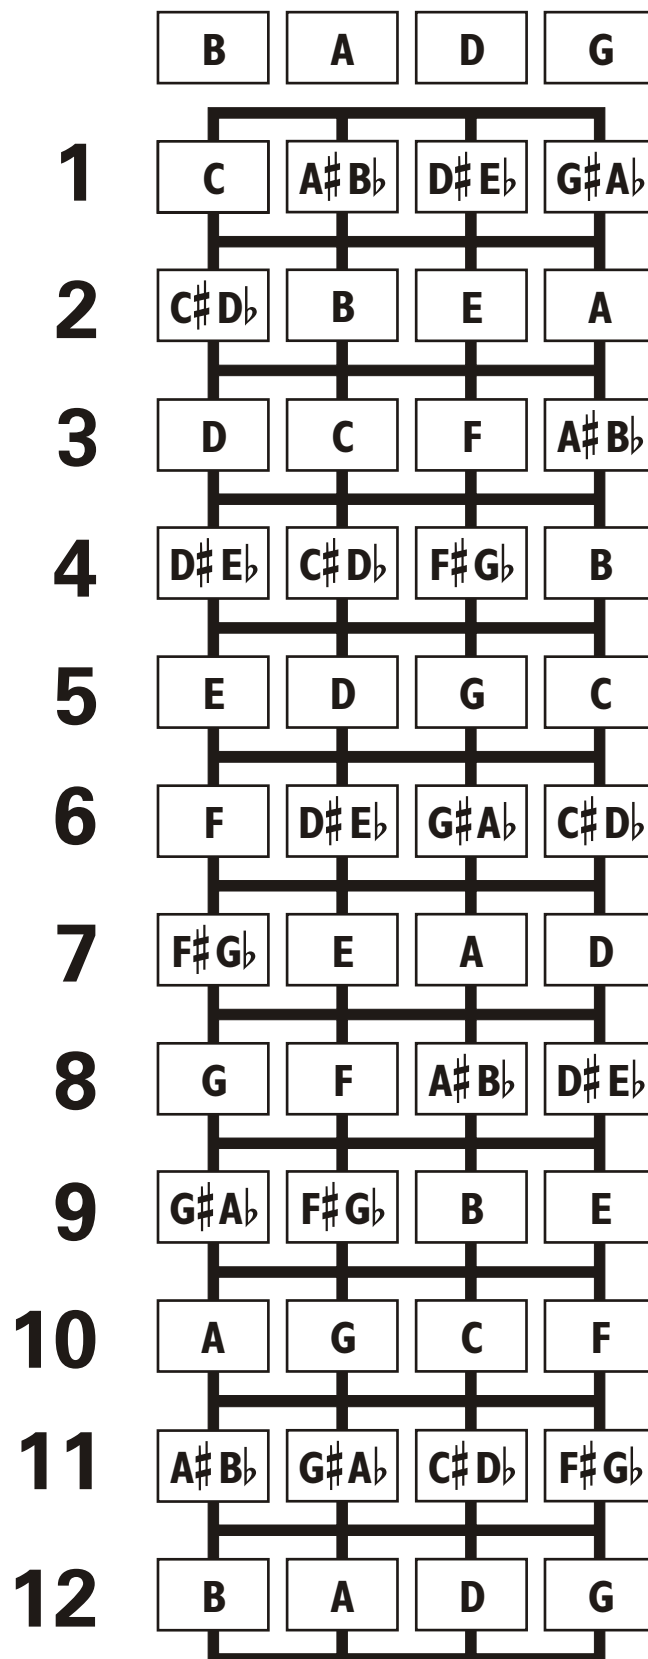

4-STRING DROP B TUNING