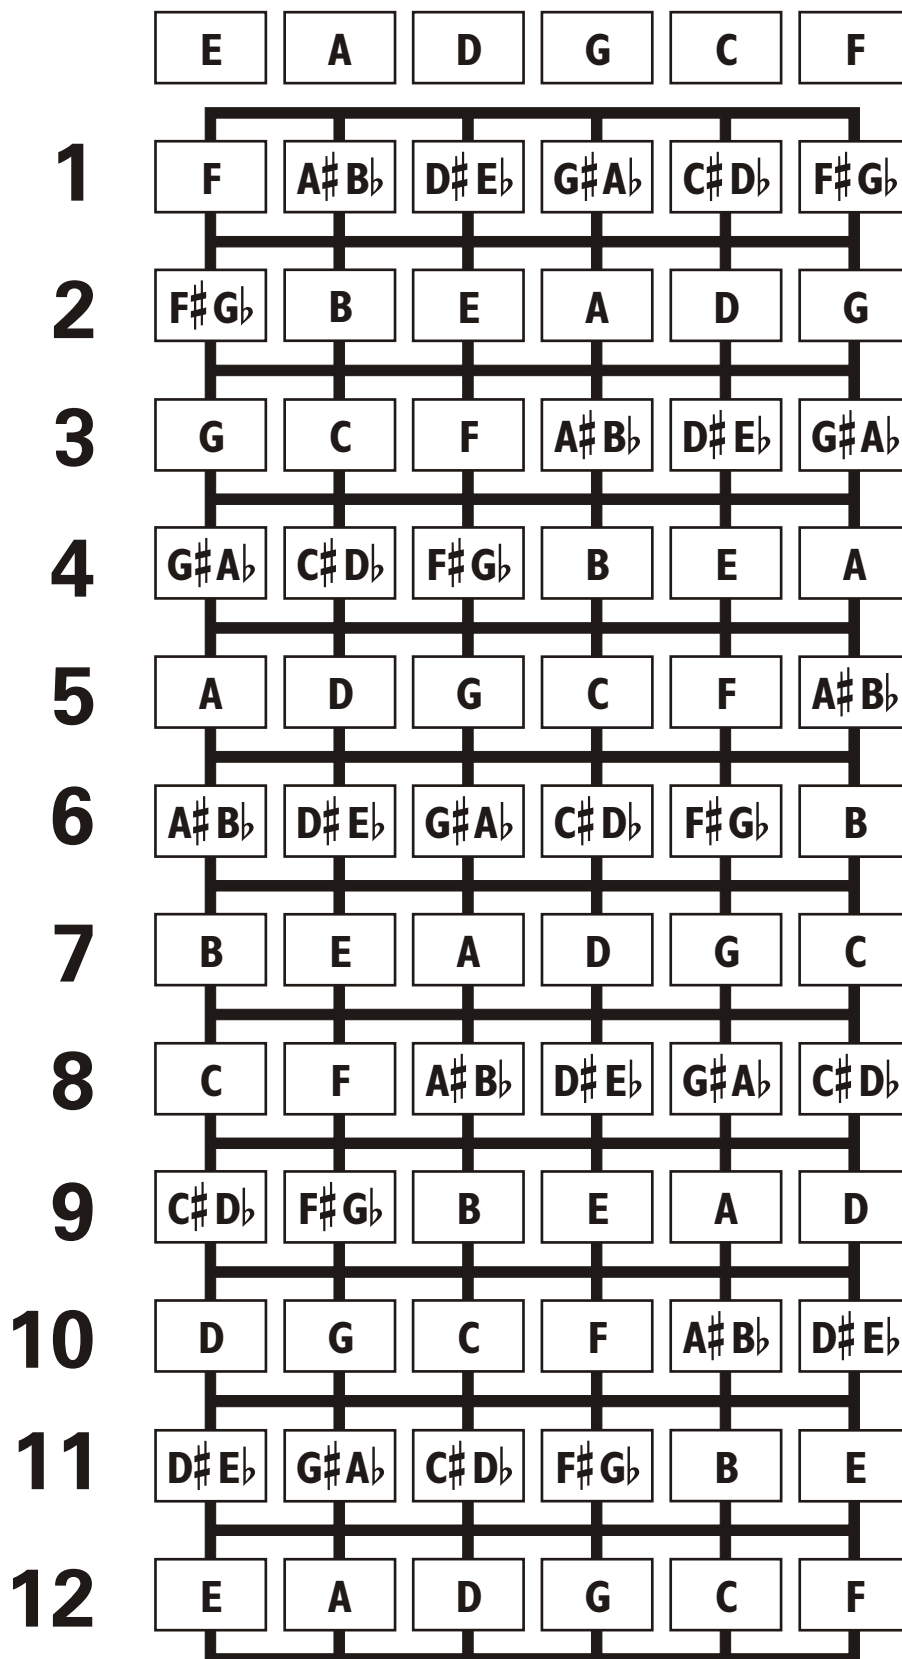

6-STRING EADGCF TUNING